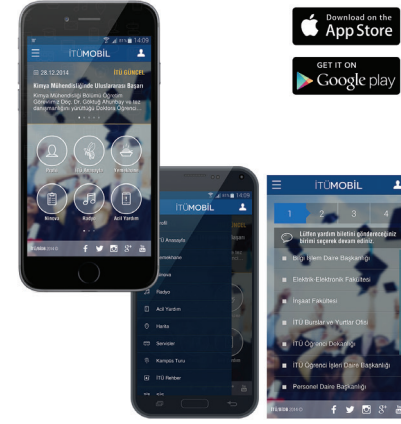

İTÜ Mobil Uygulama

Bilgi İşlem Daire Başkanlığımızca geliştirilen, hem Android hem iOS cihazlar için kullanılabilen İTÜ Mobil Uygulaması, dünyadaki sayılı üniversite mobil uygulama örnekleri arasında. Bu uygulamayla; günlük olarak yemekhane menüsünü öğrenebilir, Ninova ödev ve duyuruları görüntüleyebilir, 3 farklı İTÜ Radyosunu dinleyebilir, yardım biletlerinize verilen yanıtları görebilir, kampüs sınırları içerisinde Acil Yardım çağrısı yapabilir ve yerleşkelerde yolunuzu kolayca bulabilirsiniz. Ayrıca servis saatleri, etkinlik haberleri, çevredeki eczane listesi de yine bu uygulamada. Detaylı bilgi için: <https://mobil.itu.edu.tr/>