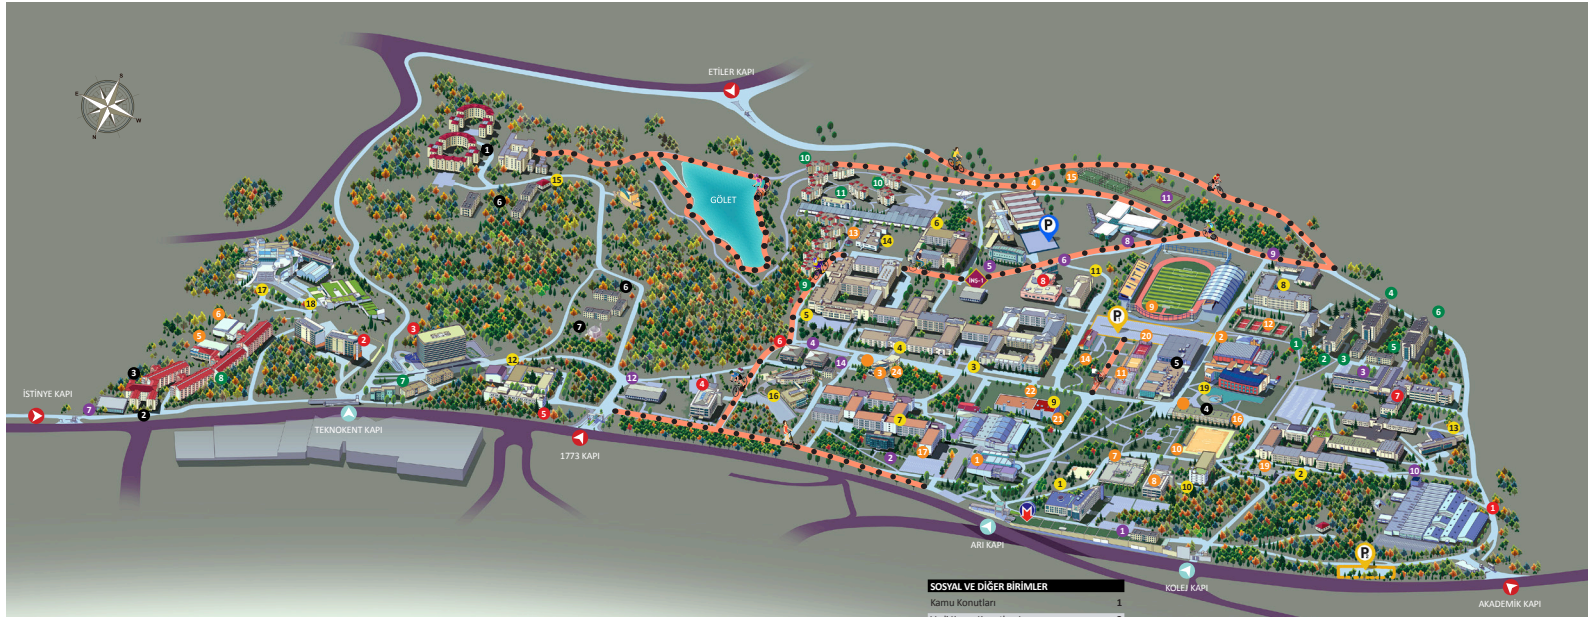

f /itu1773
/itu1773
/itu1773
/itu1773
/school/itu1773
İTÜ Mobil

FAKÜLTELER, ENSTİTÜLER VE EĞİTİM BİRİMLERİ

Rektörlük	1
An 1	1
İnşaat Fakültesi	2
Elektrik Elektronik Fakültesi	3
Bilgisayar ve Bilim Fakültesi	3
Maden Fakültesi	4
Kimya-Metalurji Fakültesi	5
Gemi İnşaatı ve Deniz Bilimleri Fakültesi	6
Fen Edebiyat Fakültesi	7
Uçak ve Uzay Bilimleri Fakültesi	8
Merkezi Derslik	9
Sosyal Bil. Ens. ve Mediko Sosyal Binası	10
Fen Bilimleri Enstitüsü	11
Bilim Enstitüsü	11
Enerji Enstitüsü	12
Deprem Mühendisliği ve Afet Yönetimi Enstitüsü	13
Gölet Derslikleri	14
Ayazağa Kreşi Ek Bina	15
Dr. Sedat Üründül Anaokulu	16
Dr. Natak Birkan İlkokul ve Ortaokulu	17
Ekrem Elginkan Lisesi	18
Mustafa İnan Kütüphanesi	19
Kreş	20

TEKNOKENTLER

An 1	1
An 2	2
An 3	3
An 4	4
An 6	5
KOSGEB (ONKİM)	6
An 8	7
An 9	8

YURTLAR

Ayazağa Kız Öğrenci Yurdu	1
Ferhunde Birkan Kız Öğrenci Yurdu	2
Ayşe Birkan Kız Öğrenci Yurdu	3
Altan Edige Kız Öğrenci Yurdu	4
Zeynep Birkan Kız Öğrenci Yurdu	5
Prof. Dr. Ali İhsan Aldoğan Kız Öğrenci Yurdu	6
Anoğlu- Gök- Verda Üründül Kız Öğrenci Yurtları	7
Vadi Yurtları	8
Gölet Yurtları I	9
Gölet Yurtları II	10
Mezunlar Erkek Öğrenci Yurdu	11

KÜLTÜR, SPOR VE SAĞLIK BİRİMLERİ

Süleyman Demirel Kültür Merkezi (SDKM)	1
Kapalı Spor Salonu	2
Kültür ve Sanat Birliği (KSB)	3
Ölçüm Yüzme Havuzu	4
Vadi Yurtları Yemekhanesi	5
Vadi Yurtları Spor Salonu	6
Dış İlişkiler ve Enformasyon Müdürlüğü	7
Avrasya Yer Bilimleri Enstitüsü	8
Bilgi İşlem Daire Başkanlığı	8
İTÜ Stadyumu	9
Korupark Halı Sahaları	10
Açık Spor Tesisleri	11
Tenis Kortları	12
Gölet Kafe	13
GSB Genç Ofis	14
Gölet Yolu Halı Sahaları	15
Fanfan Kafe	16
Aşlı Börek	17
Selfish	17
Bisiklet Evi	20
İTÜ 1773 Mağazası	21
Espressolab	22
An Mola	24

SOSYAL VE DİĞER BİRİMLER

Kamu Konutları	1
Vadi Kamu Konutları I	2
Vadi Kamu Konutları II	3
Yılmaz Akdoruk Konuk Evi	4
75. Yıl Öğrenci Sosyal Merkezi - Yemekhane	5
Yeni Kamu Konutları	6
İTÜ Abdülhakim Sancak Camisi	7

MERKEZLER VE DİĞER

- Bisiklet Yolu
- INS Faal İnşaat Alanları
- P Personel Servis Otoparkı
- P Öğrenci/Misafir Otoparkı
- A Araç Girişi
- Y Yaya Girişi

İnfoğrafik İllüstrasyon: Gürcan Özkan

İSTANBUL TEKNİK ÜNİVERSİTESİ

tüm kampüsü kapsayan
bisiklet yolu
araç trafiğinden arındırılmış
yürüyüş yolu
engelsiz ve
çevre dostu
650.000 m² orman
20.000 m² gölet