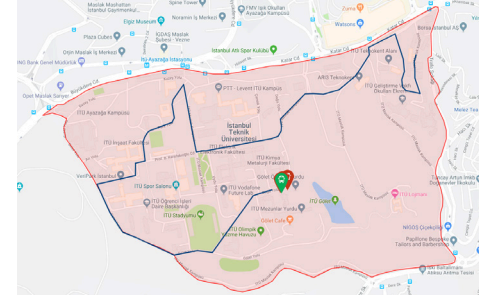

İtü Mekik Servis Güzergahı

İtü Mekik Servisleri için güncel rota ve saat bilgisine İTÜ MOBİL veya harita.itu.edu.tr adresinden ulaşabilirsiniz.